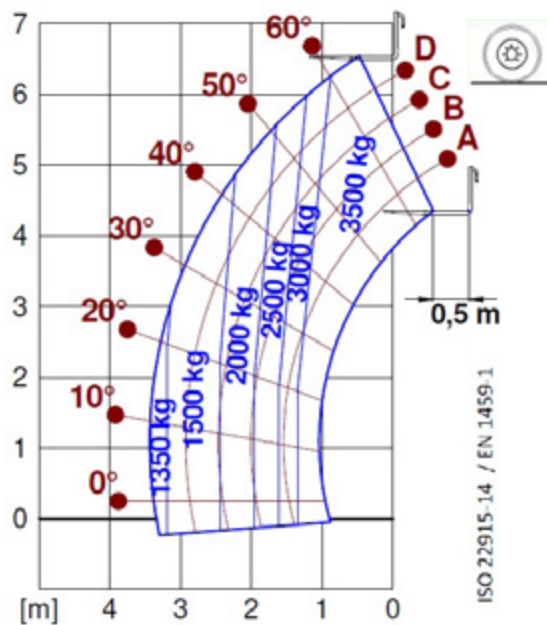

TF35.7EE

Dimensiones

	TF35.7EE		
A (mm)	4310		
B (mm)	970		
C (mm)	2740		
D (mm)	600		
E (mm)	3910		
F (mm)	380		
H (mm)	2250		
M (mm)	1010		
P (mm)	2240		
R (mm)	4095		
S (mm)	4740		
Z (mm)	850