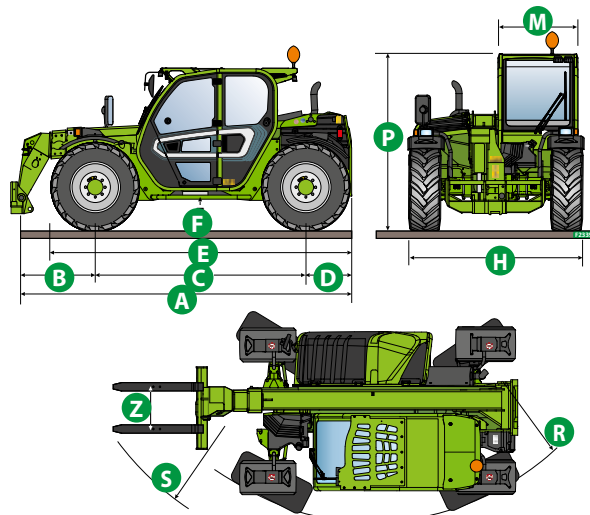

Dimensiones

	TF35.7EE		
A (mm)	4310		
B (mm)	970		
C (mm)	2740		
D (mm)	600		
E (mm)	3910		
F (mm)	380		
H (mm)	2250		
M (mm)	1010		
P (mm)	2240		
R (mm)	4095		
S (mm)	4740		
Z (mm)	850